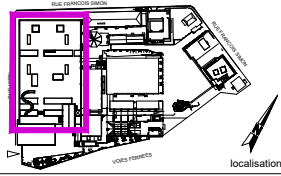

Sortie	Nb UP
N°3	3
N°9	2
N°10	3
N°11	2

4	10
Sorties	UP

Rue François Simon

Rue Jobin

**JAUGE = 1.499 personnes maximum
avec 4 escaliers (esc. 11 été)**

- P17 32A tetra (Red circle with X-D) → Quantité Identité
- P17 32A mono (Blue circle with X-D) → Quantité Identité
- P17 16A mono (Green circle with X-D) → Quantité Identité

- PC 16A mono (Green circle with X-D) → Quantité Identité
- RJ 45 (Brown circle) → Quantité
- RJ 45 SON (Brown circle with SON) → Protocole Dante

- BAES (Green square with BAES) → BAES
- Point d'eau (Blue starburst) → Point d'eau
- Ballon lumineux (Yellow sunburst) → Ballon lumineux

- Multi 2P son (Purple circle) → Multi 2P son

03/2020

Echelle: 1:450EME

PLAN GENERAL

Lieu / salle: TOIT TERRASSE

IMPLANTATION ELEC+RESEAU+EAU+MOBILIER

Contact : Florian lecomte 06 23 78 31 28

Evènement : ON AIR