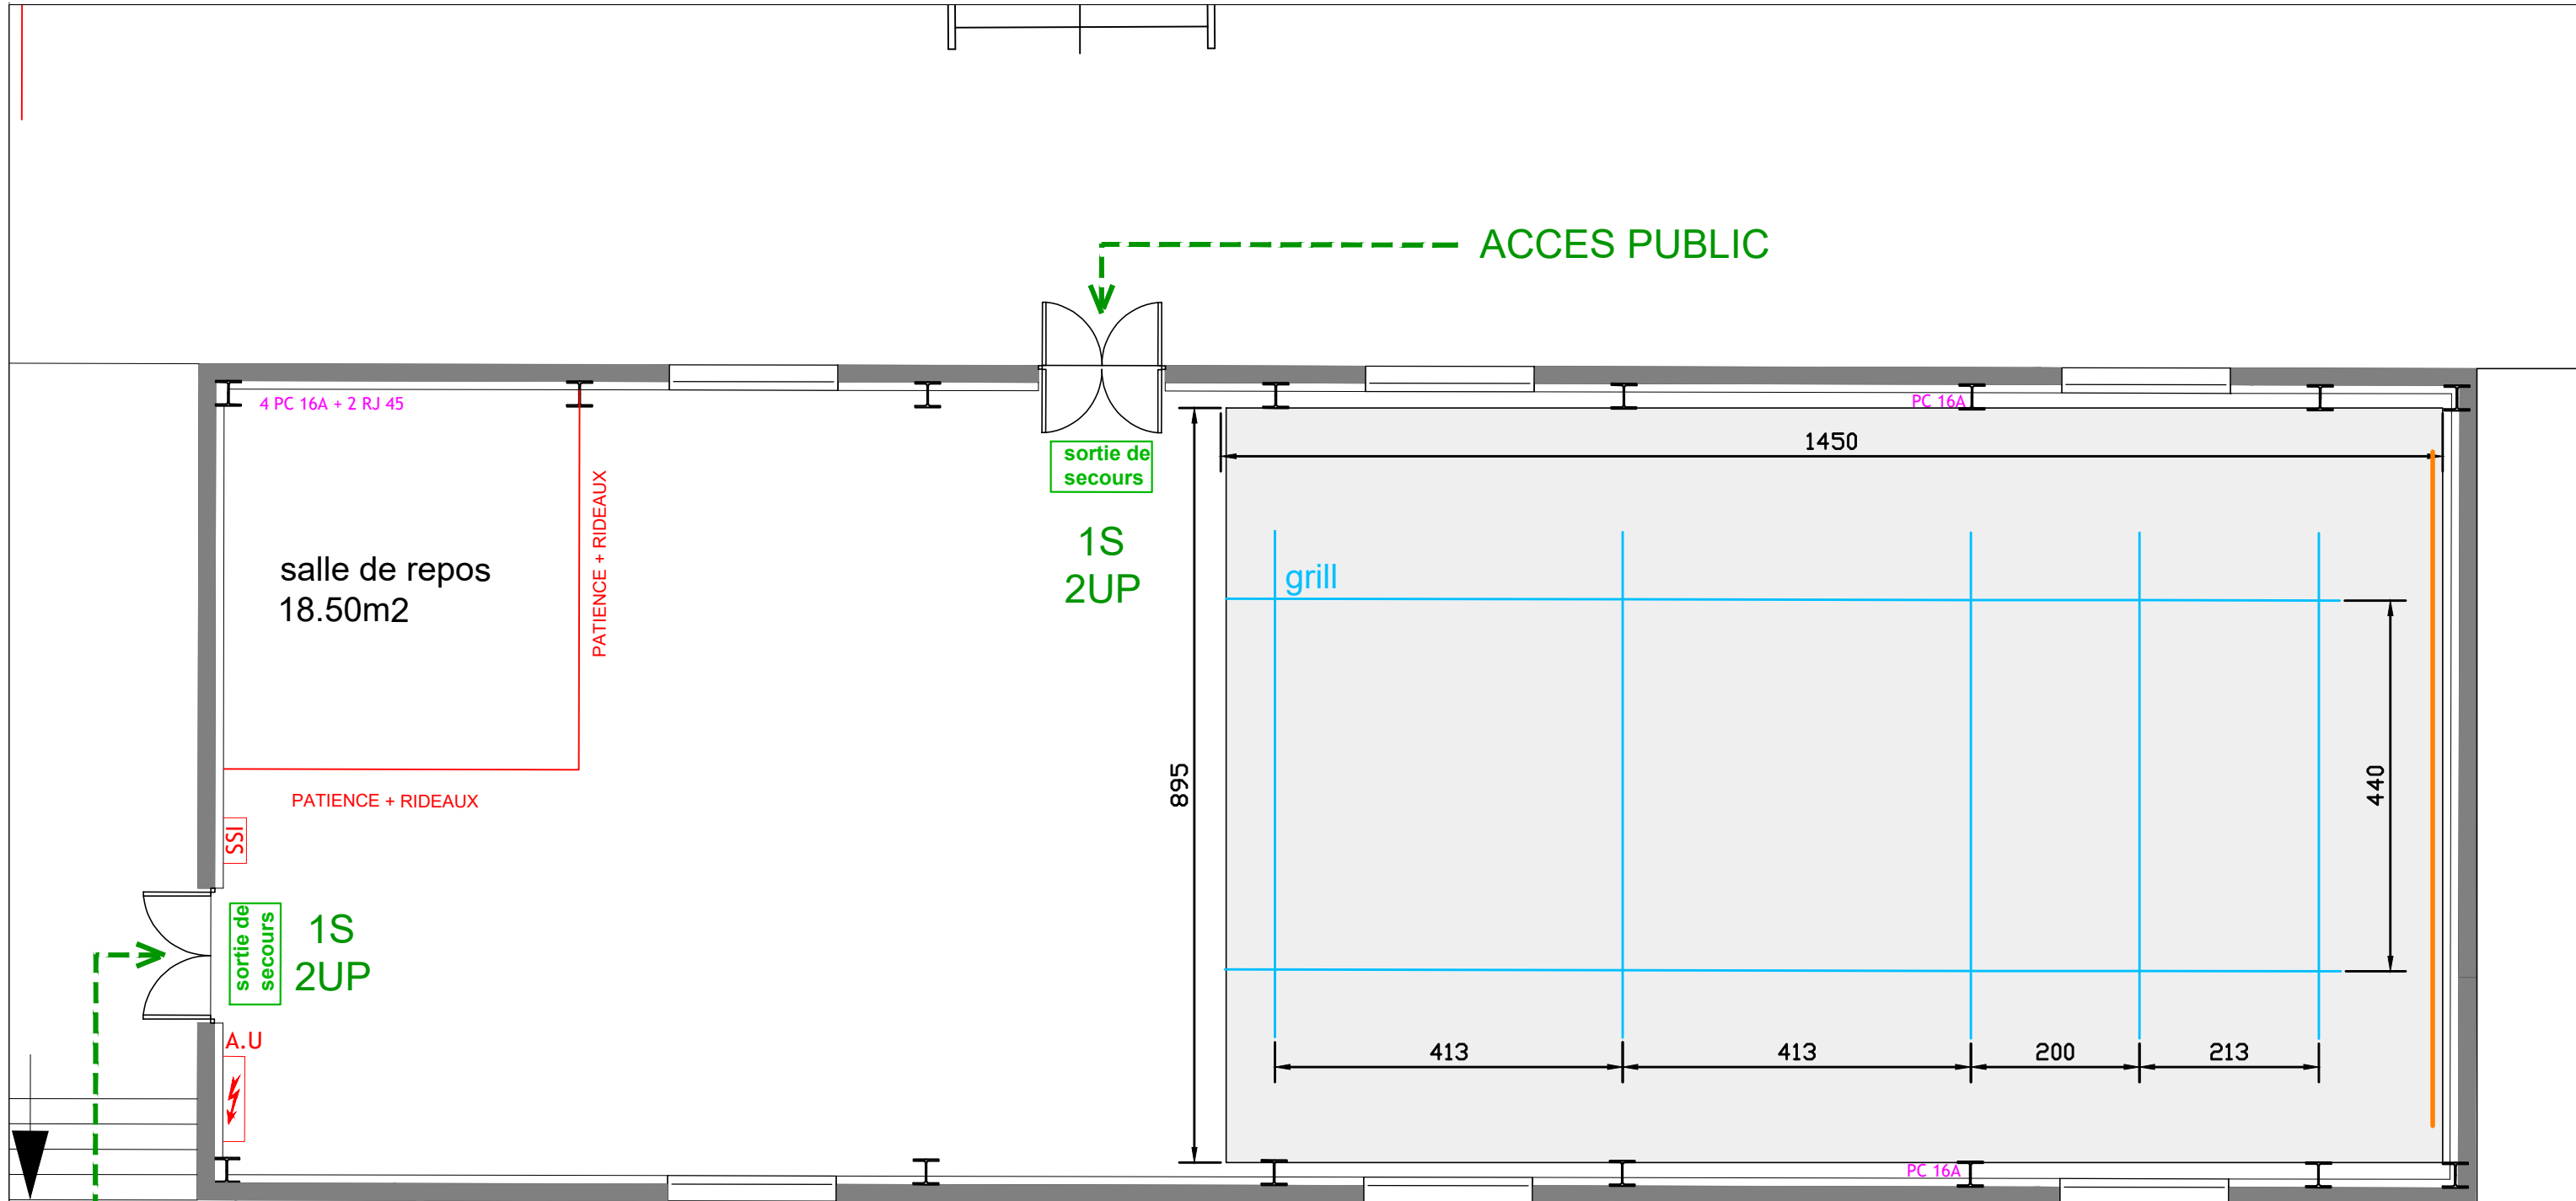

RUE ROUGE NIVEAU 2

-  Armoire scénique : - 1x32A triphasé pour le son  
- 1x63A triphasé pour la lumière
-  Ecran vidéo

03/2020

Echelle :  
1:75<sup>ème</sup>

Unité : cm

Plan de masse	Evènement :
Lieu / salle : Studio MOD	
Configuration en type L	
Contact : Florian Lecomte 06 23 78 32 28	

ACCES PUBLIC

RUE ROUGE NIVEAU2

-  Armoire scénique : - 1x32A triphasé pour le son  
- 1x63A triphasé pour la lumière
-  Ecran vidéo

03/2020

Echelle :  
1:75<sup>ème</sup>

Unité : cm

Plan de masse	Evènement :
Lieu / salle : Studio MOD	
Configuration en type Y	
Contact : Florian Lecomte 06 23 78 32 28	